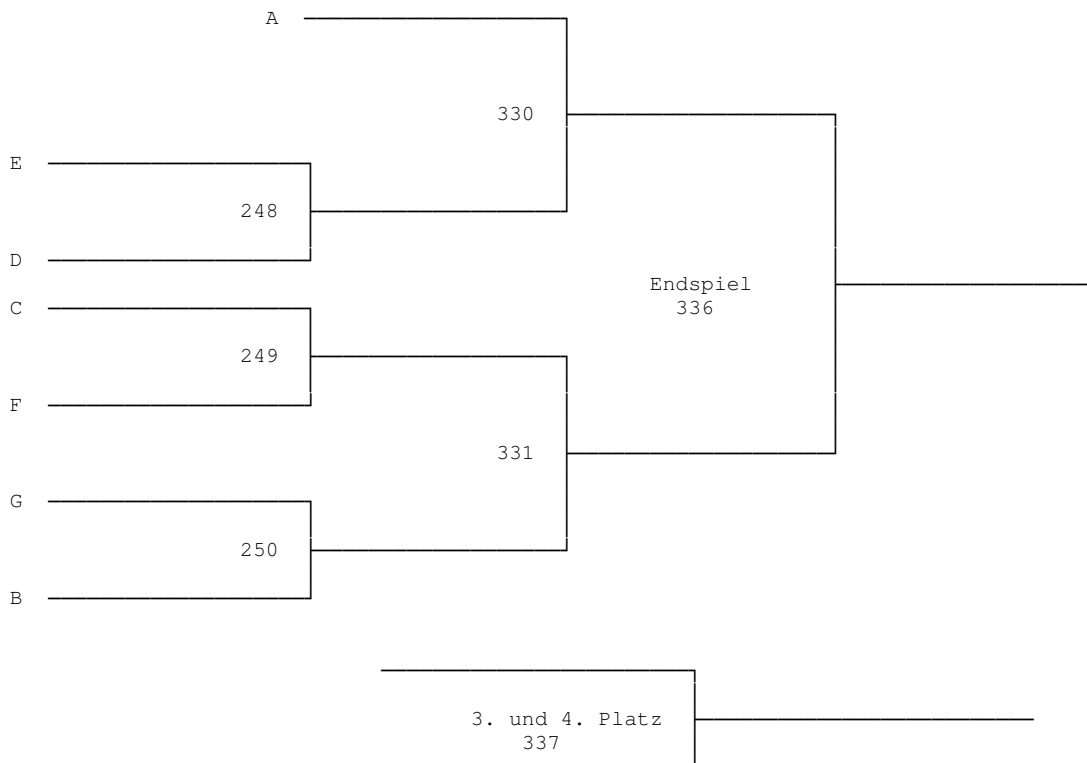

Herren - Doppel B

*** Gruppe E	1	2	3	Pu.	Sa.	Sp.	Pl.
Hupe M./Herzberg C.		183	209				
Manoharan G./Beuttler M.			235				
Bopp J./Schmidt P.							

*** Gruppe F	1	2	3	Pu.	Sa.	Sp.	Pl.
Helfert L./Brey C.		184	210				
Hauser S./Lehmann C.			236				
Tresp S./Schaz S.							

*** Gruppe G	1	2	3	Pu.	Sa.	Sp.	Pl.
Schmidt P./Schneider M.		185	211				
Preuß S./Huber A.			237				
Schwab C./Baier C.