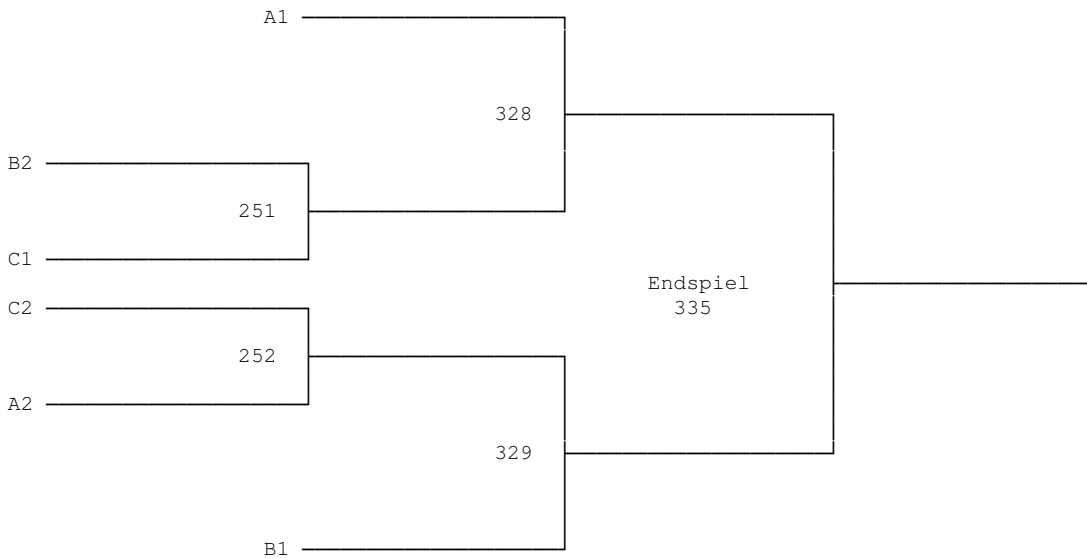

*** Gruppe A	1	2	3	4	Pu.	Sa.	Sp.	Pl.
Matt S./Lux C.		186	238	212				
Zdzieblik D./Henselek Y.			213	239				
Binder E./Ziegler R.				187				
Berg S./? .								

*** Gruppe B	1	2	3	Pu.	Sa.	Sp.	Pl.
Dietz B./Fuchs S.		188	214				
Löwenstein J./Wild M.			240				
Klein A./Raddatz L.							

*** Gruppe C	1	2	3	Pu.	Sa.	Sp.	Pl.
Klein M./Frahm D.		189	215				
Vogel K./Vogel S.			241				
Portscheller A./Ladwig A.