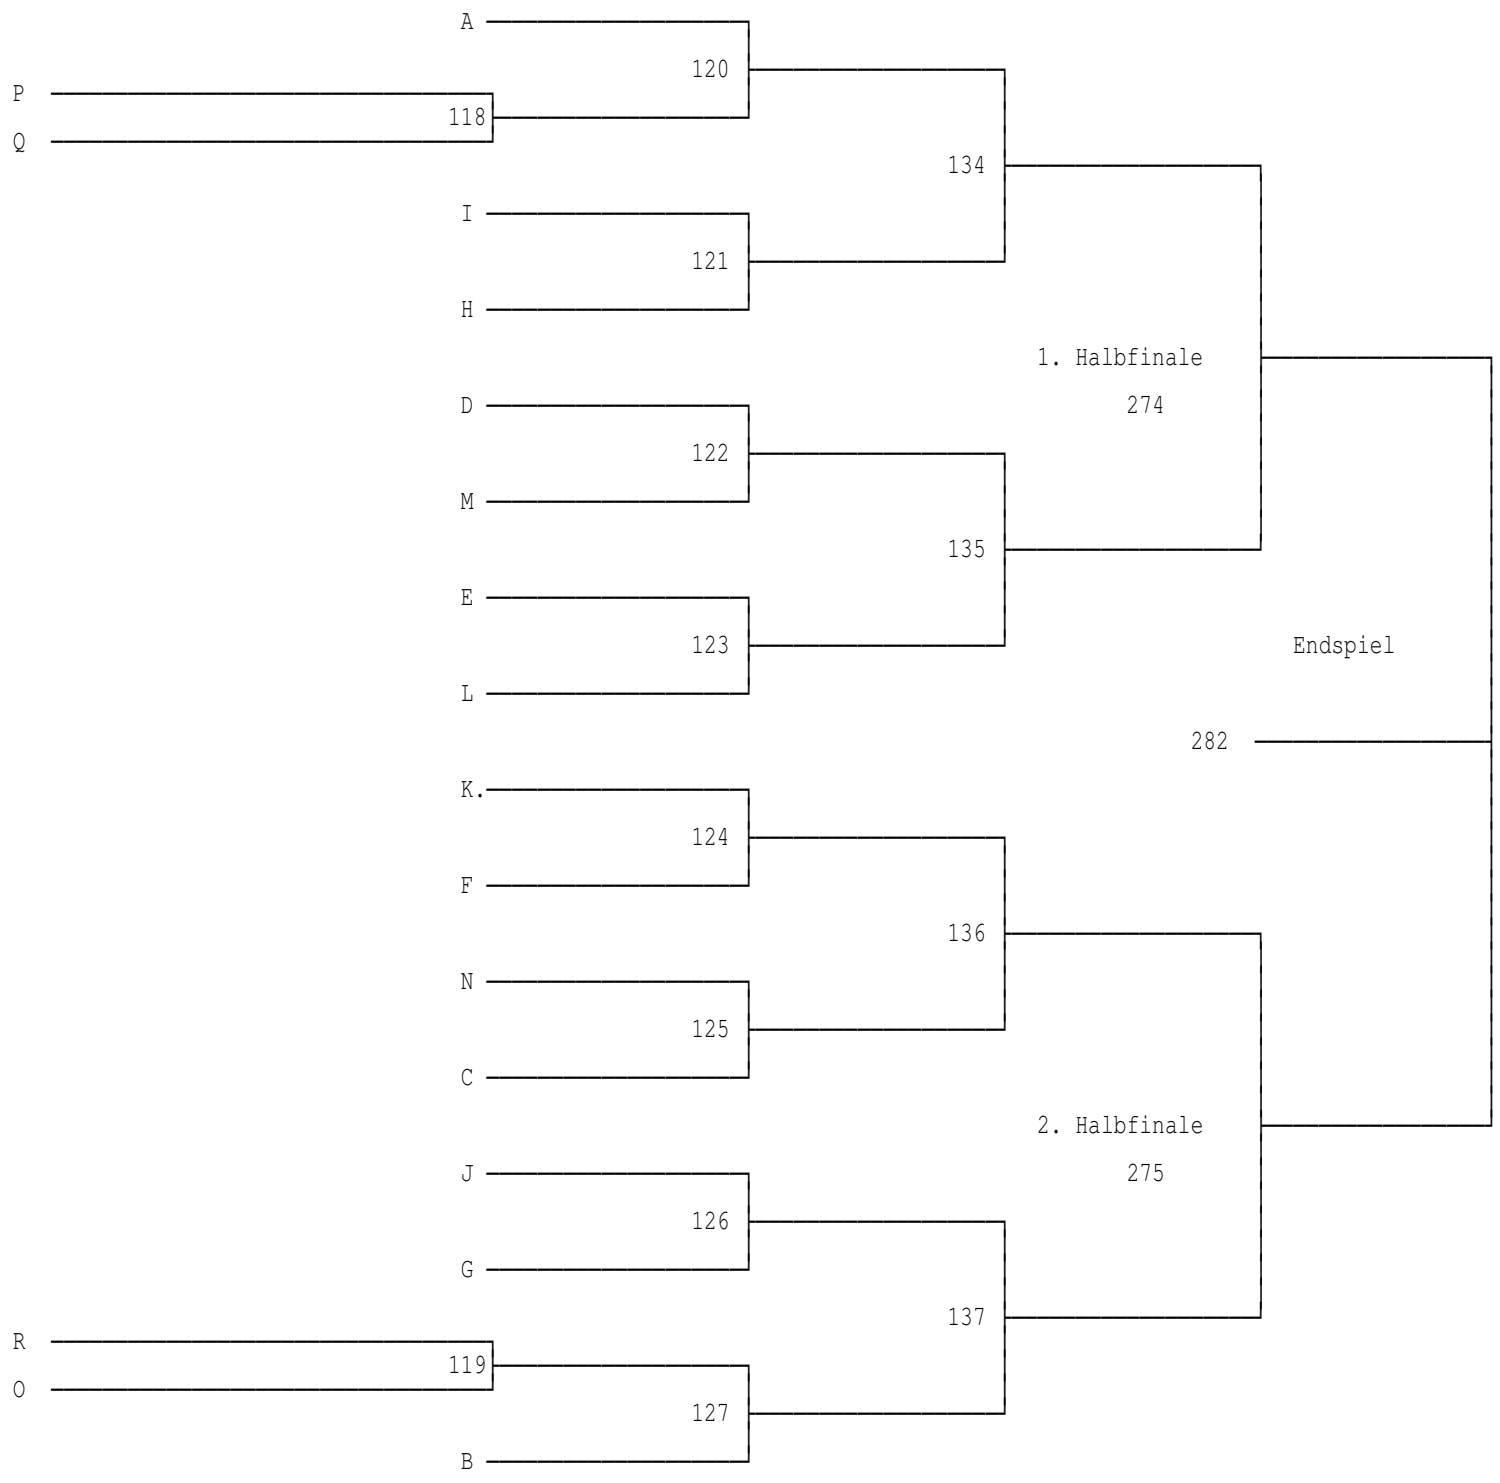

35. int. Bodensee Badminton - Turnier 2017

Herren - Einzel A

1. Runde

2. Runde

3. Runde

4. Runde

Endrunde