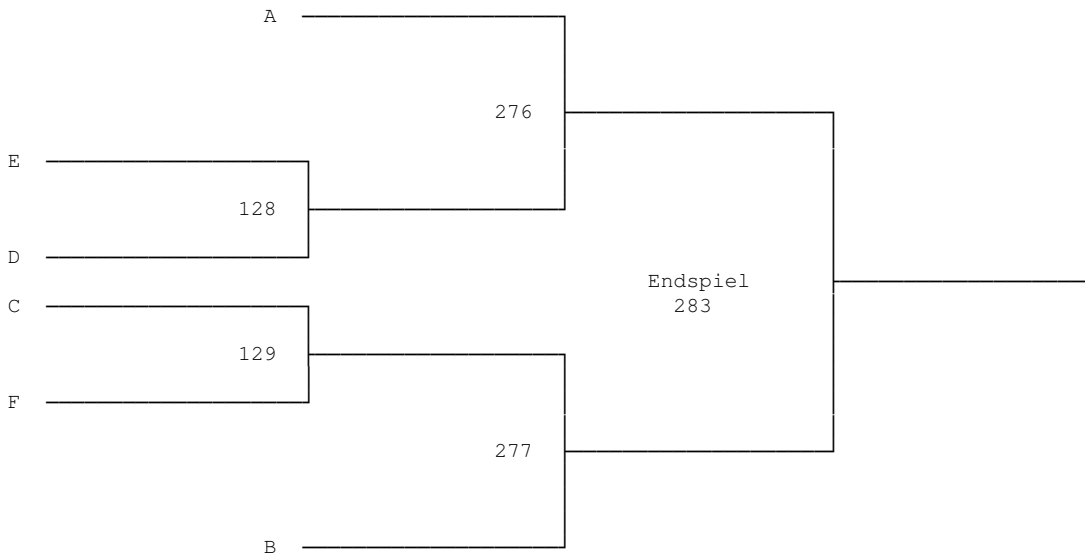

*** Gruppe F	1	2	3	Pu.	Sa.	Sp.	Pl.
Raddatz, Lena		25	64				
Vogel, Franziska			103				
Frahm, Jenny