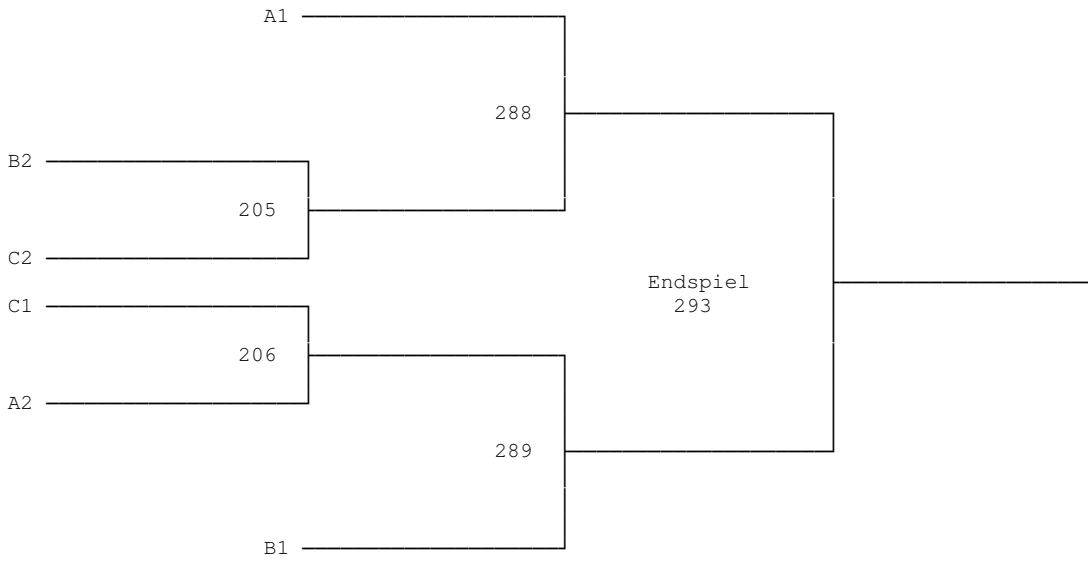

Damen - Doppel A