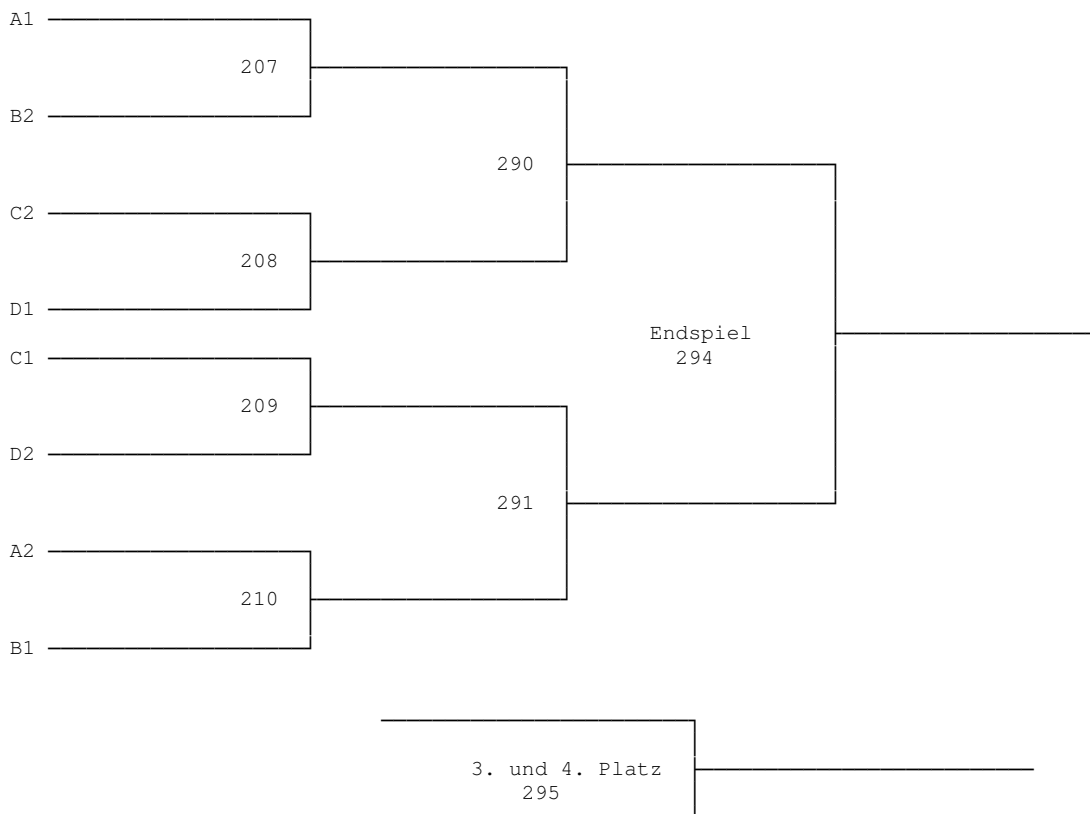

Herren - Doppel B