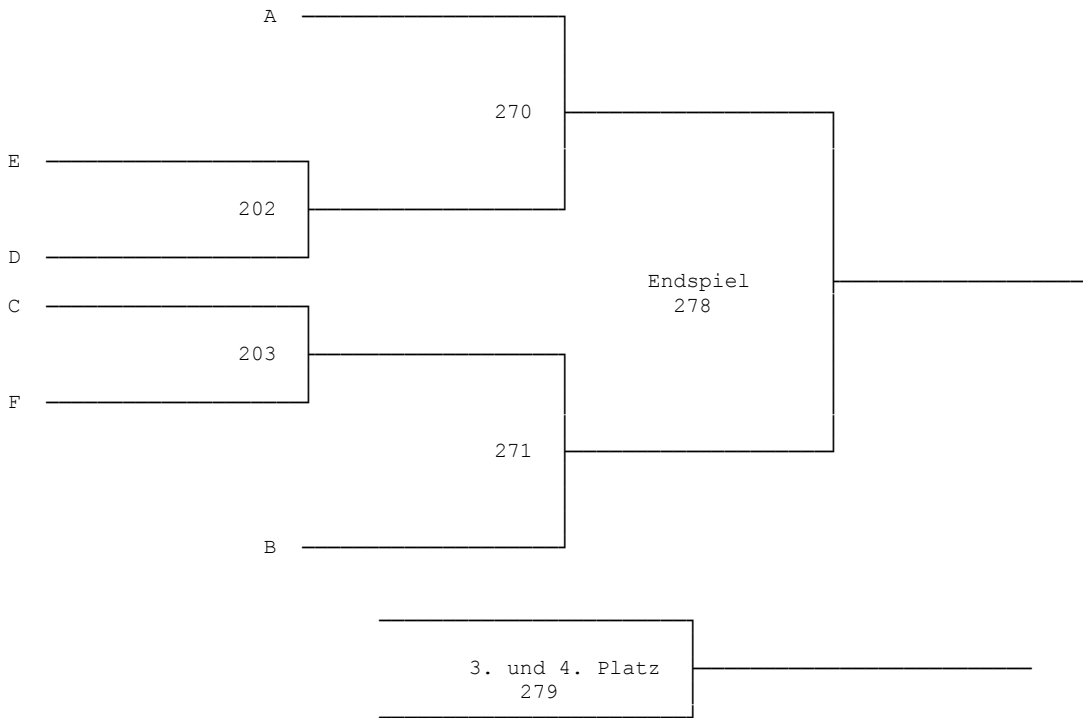

Herren - Doppel B

*** Gruppe F	1	2	3	Pu.	Sa.	Sp.	Pl.
Burkhardt K./Bumüller M.		135	156				
Von Gündell W./Hoffmann T.			177				
Rublack J./Khan A.