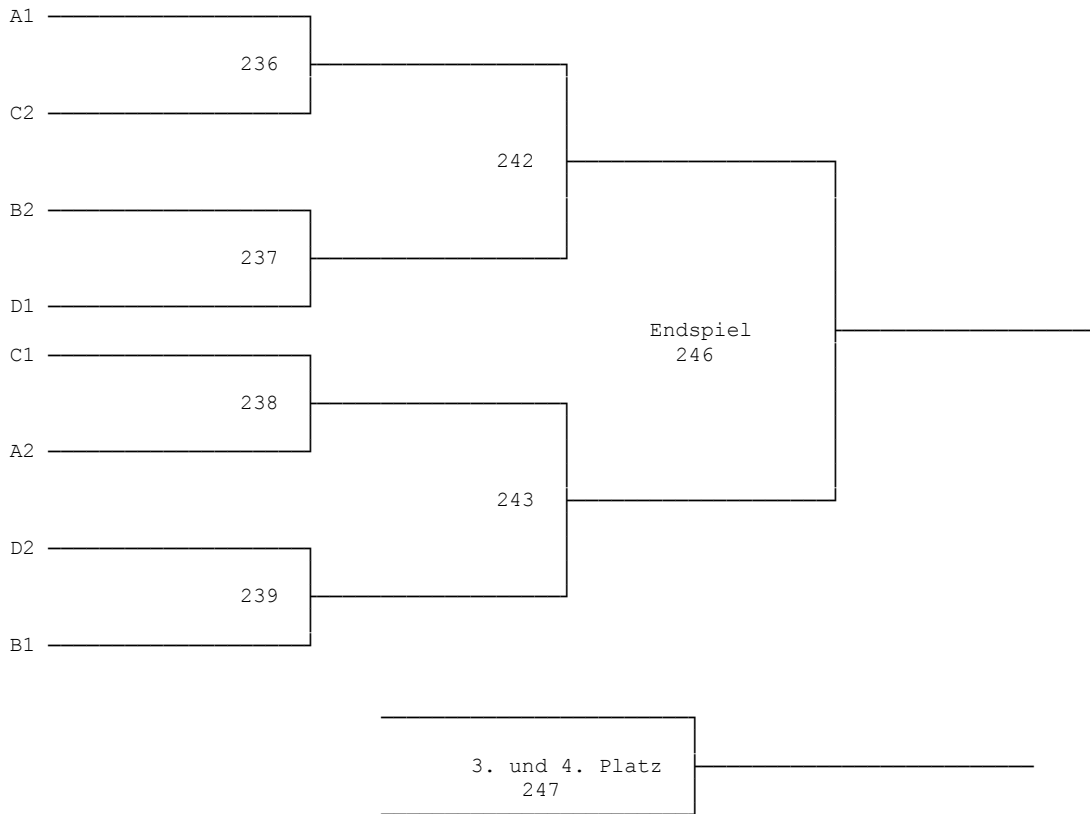

Mixed - Doppel A