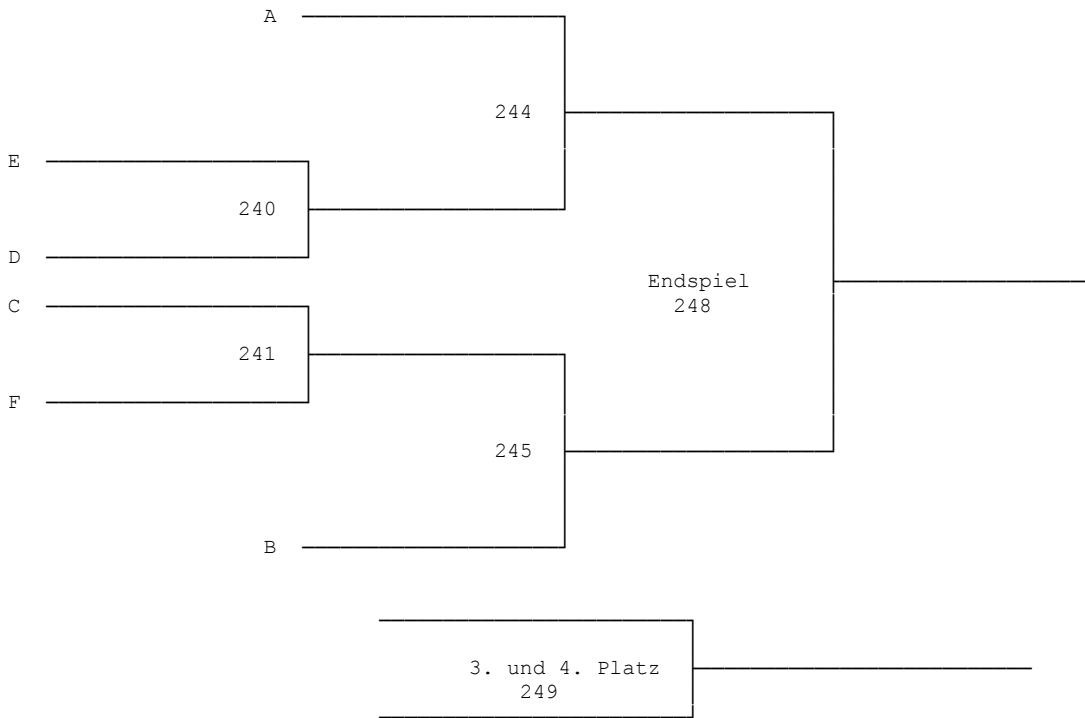

*** Gruppe F	1	2	3	Pu.	Sa.	Sp.	Pl.
Dubinovic A./Miller M.		207	221				
Reinelt S./Damm D.			235				
Schnatz N./Koch R.