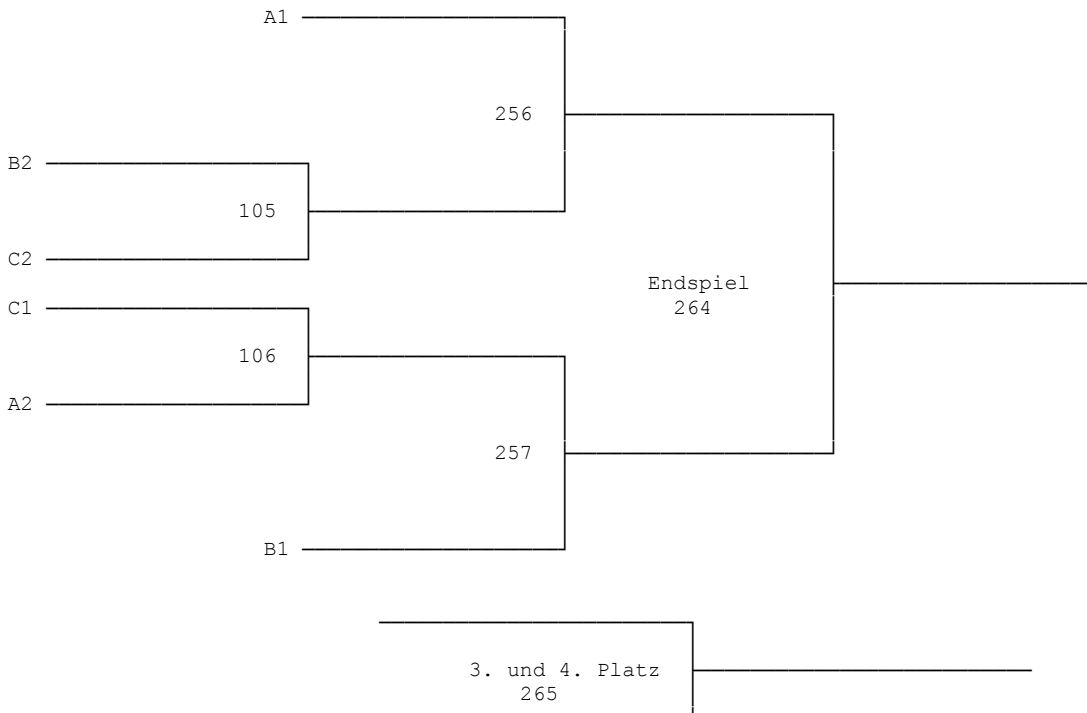

Damen - Einzel B

*** Gruppe A	1	2	3	4	Pu.	Sa.	Sp.	Pl.
Schäfer, Tabea		29	93	61				
Reinelt, Silja			62	94				
Lee, Kelly				30				
Berthold, Amalia								

*** Gruppe B	1	2	3	Pu.	Sa.	Sp.	Pl.
Kronenberger, Laura		31	63				
Geiger, Chiara			95				
Kohler, Luisa							

*** Gruppe C	1	2	3	Pu.	Sa.	Sp.	Pl.
Gallwitz, Christiane		32	64				
Käpernick, Tina			96				
Kronenberger, Sarah