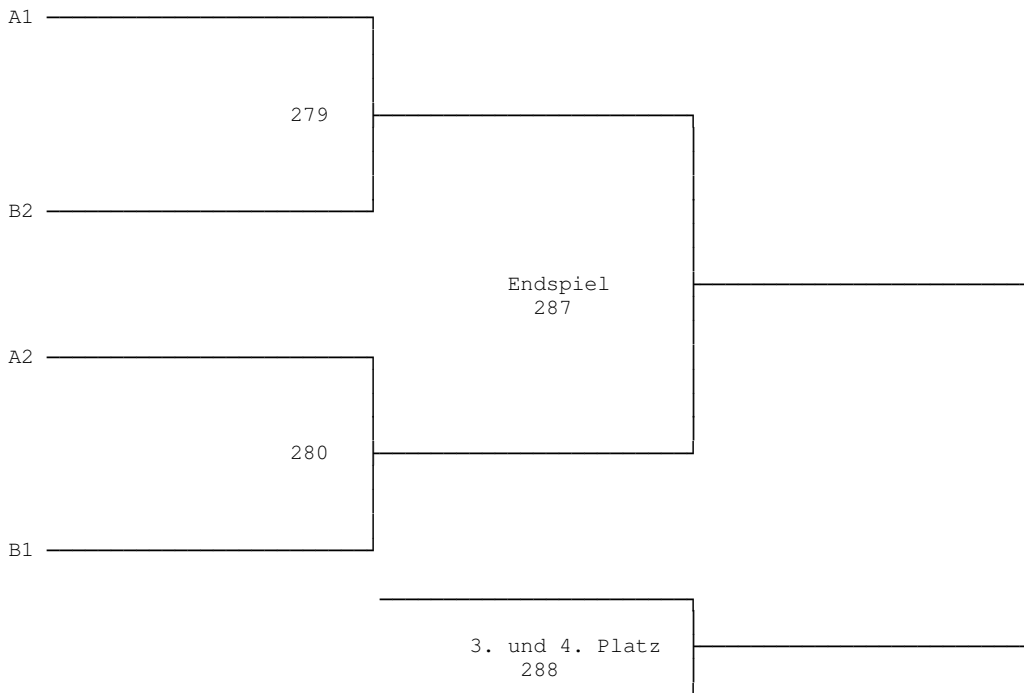

Damen - Doppel B

*** Gruppe A	1	2	3	4	Pu.	Sa.	Sp.	Pl.
Mösle J./Binder E.		123	171	147				
Suckau S./Senef A.			148	172				
Dreßler K./Köstlers R.				124				
Jehnichen T./Jehnichen S.								

*** Gruppe B	1	2	3	4	Pu.	Sa.	Sp.	Pl.
Meier L./Nuciforo G.		125	173	149				
Müller N./Klein A.			150	174				
Vogel K./Vogel S.				126				
Sohler S./Müller M.