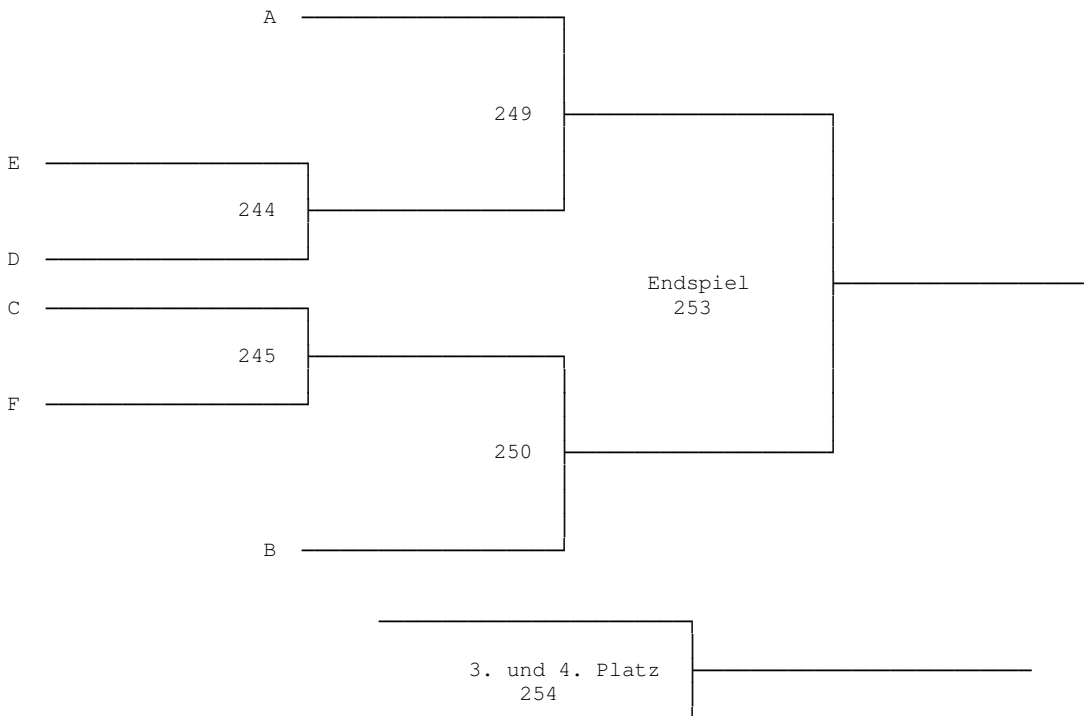

*** Gruppe E	1	2	3	Pu.	Sa.	Sp.	Pl.
Walter D./Scheyerle M.		205	220				
Uhle B./Graf S.			235				
Kieffer K./Kramer J.							

*** Gruppe F	1	2	3	Pu.	Sa.	Sp.	Pl.
Kirschner S./Henß R.		206	221				
Frahm D./Firth S.			236				
Suckau S./Senef K.