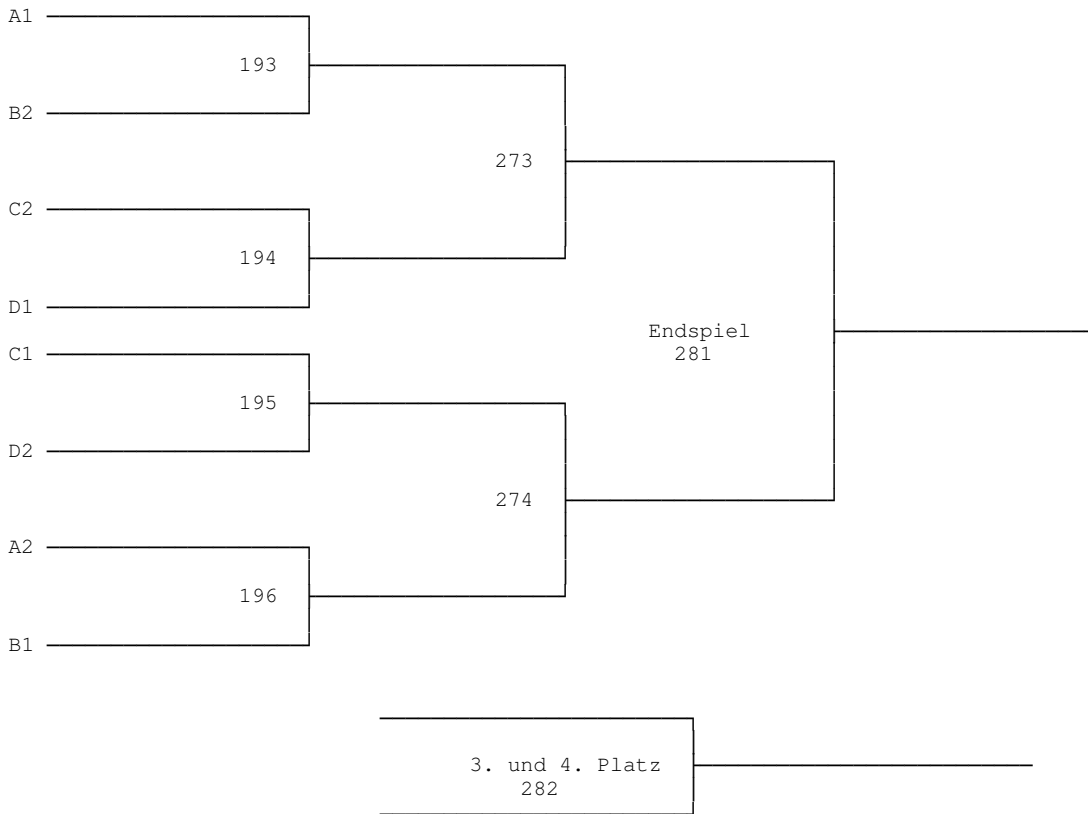

Herren - Doppel A