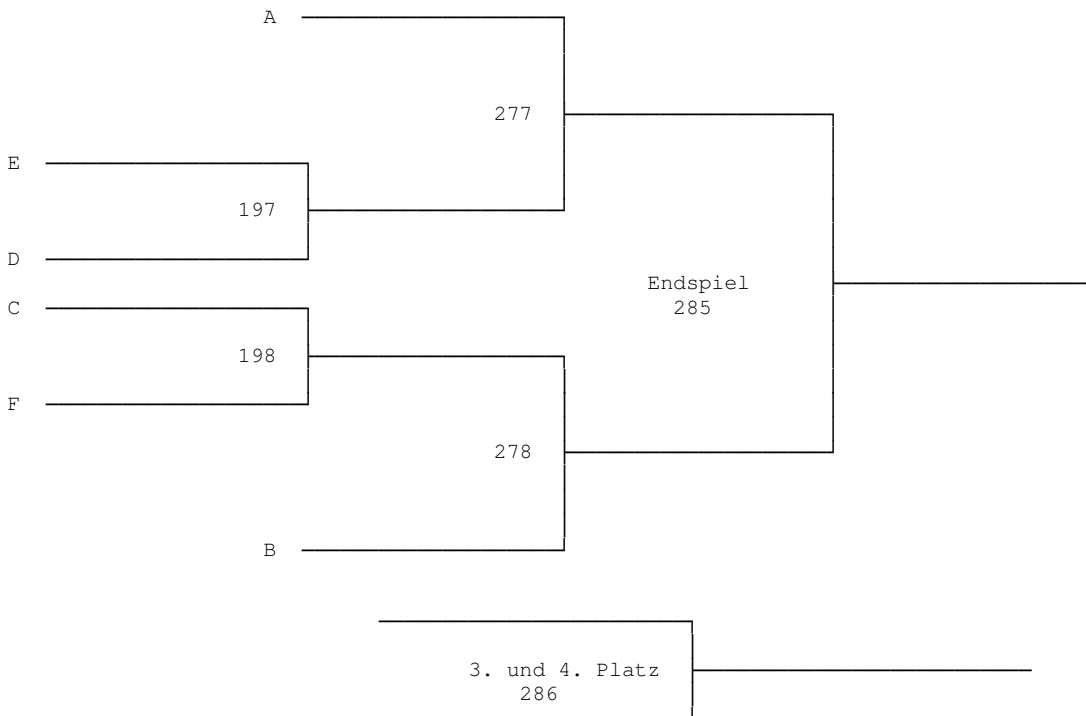

Herren - Doppel B

*** Gruppe E	1	2	3	Pu.	Sa.	Sp.	Pl.
Kolodziej C./Krystiniak R.		139	163				
Feger N./Schäuble G.			187				
Paszkiel M./Freist L.							

*** Gruppe F	1	2	3	Pu.	Sa.	Sp.	Pl.
Weiß M./Schreiber R.		140	164				
Romer R./Pelz M.			188				
Bühler M./Gäng H.