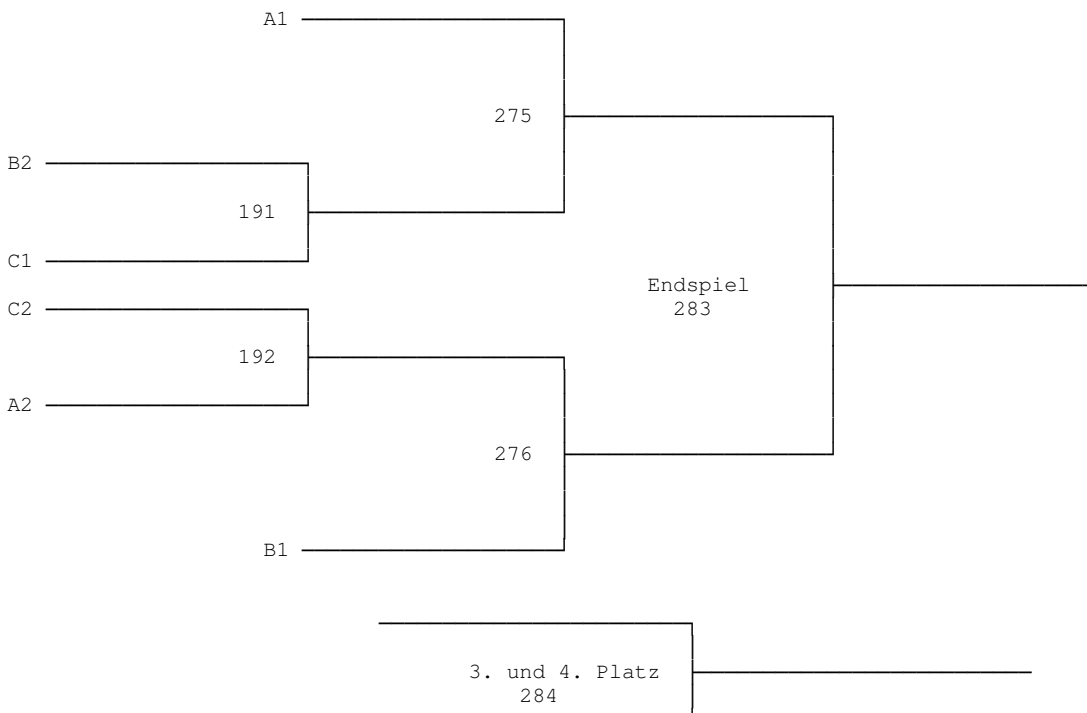

Damen - Doppel A

*** Gruppe A	1	2	3	4	Pu.	Sa.	Sp.	Pl.
Klein E./Klein M.		119	167	143				
Kieffer K./Grittner N.			144	168				
Uhle B./Tunger S.				120				
Dietz B./Fuchs S.								

*** Gruppe B	1	2	3	Pu.	Sa.	Sp.	Pl.
Haupt M./Frahm J.		121	145				
Fabry T./Kirschner S.			169				
Habermann C./Wich P.							

*** Gruppe C	1	2	3	Pu.	Sa.	Sp.	Pl.
Reuter A./Kronenberger N.		122	146				
Stützle M./Herrmann K.			170				
Friedrich T./Frahm D.