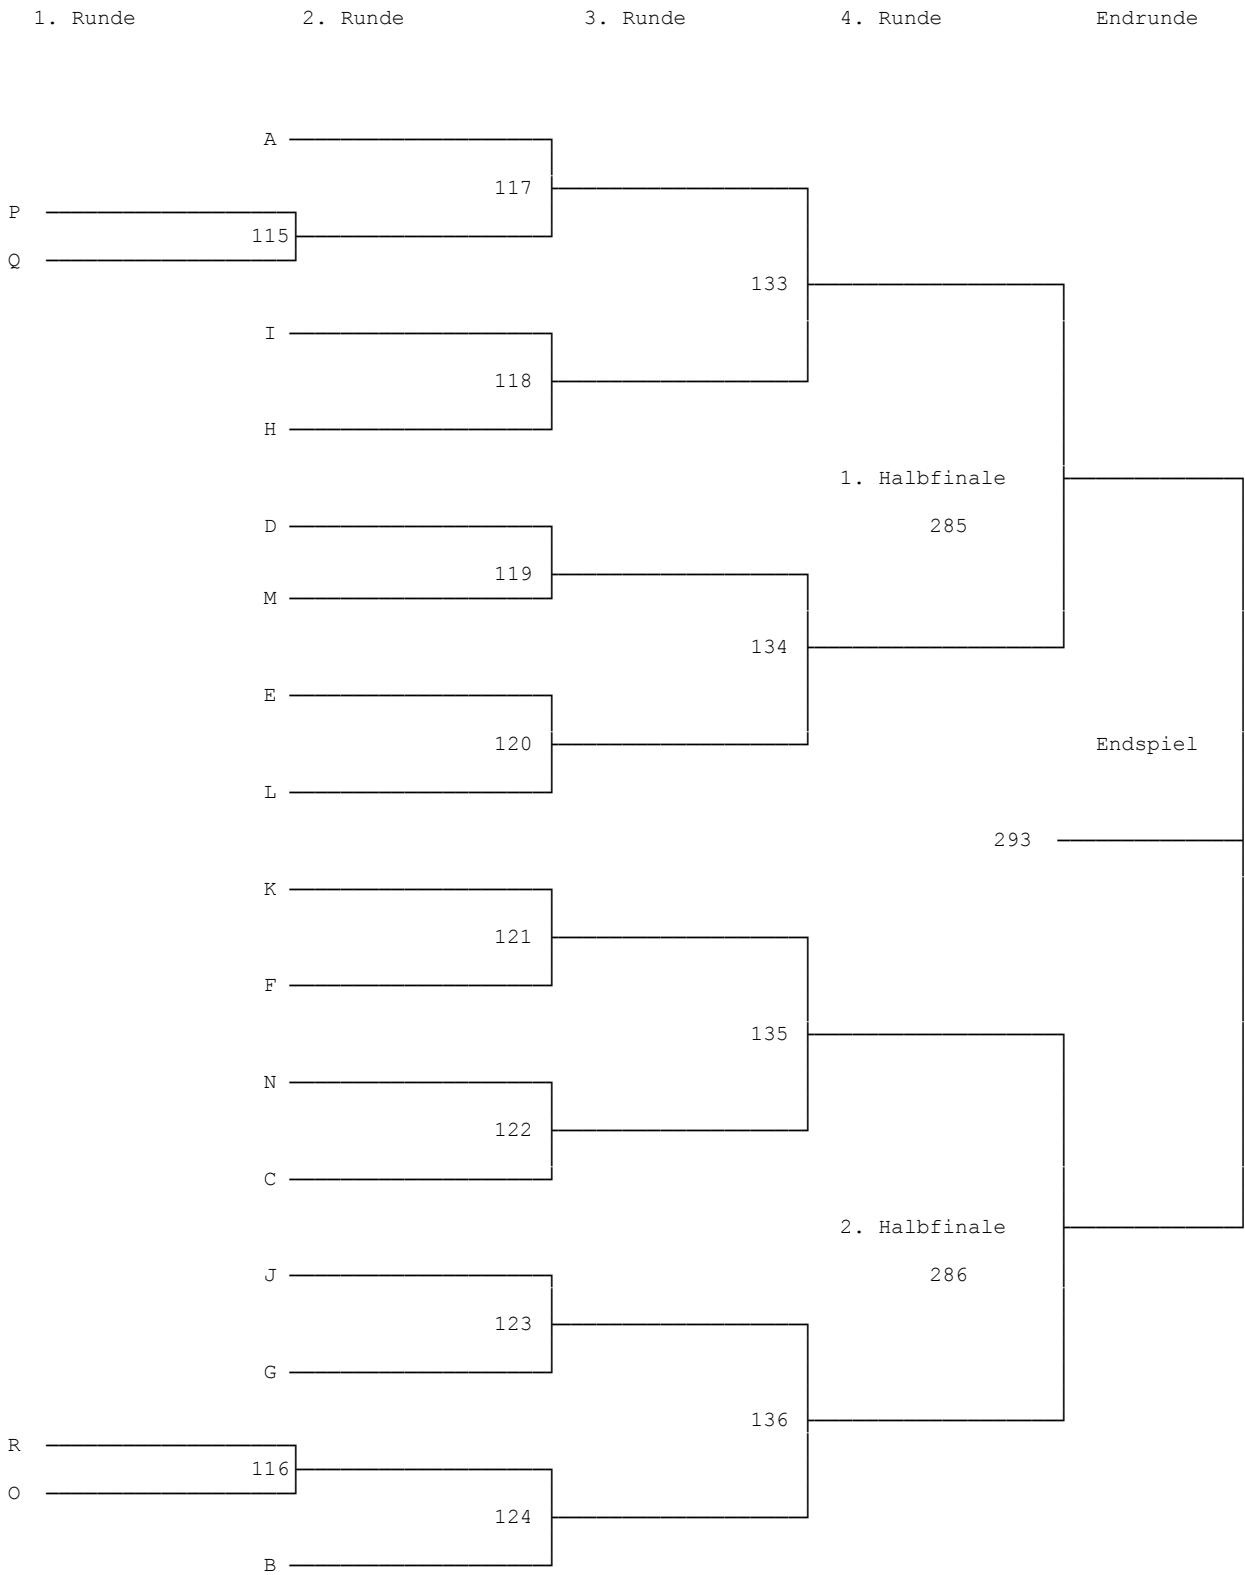

Herren - Einzel A