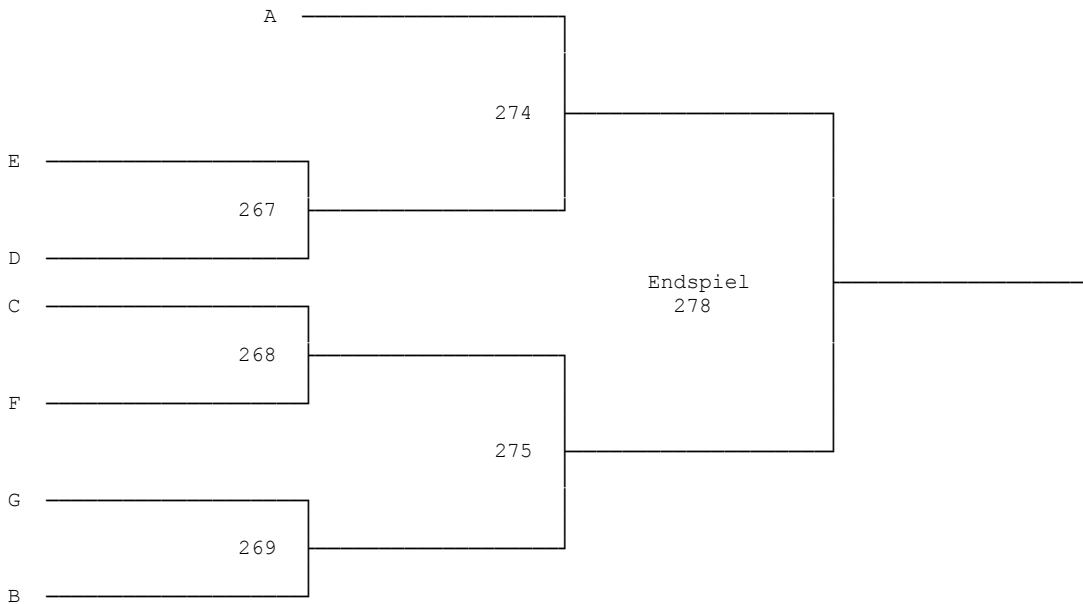

*** Gruppe F	1	2	3	Pu.	Sa.	Sp.	Pl.
Tinkova R./Roth A.		225	241				
Breichler A./Müller M.			257				
Liang A./Döschl B.							

*** Gruppe G	1	2	3	Pu.	Sa.	Sp.	Pl.
Singer F./Heldmaier S.		226	242				
Berthold A./Göttelmann C.			258				
Züfle L./Beyersdorffer K.