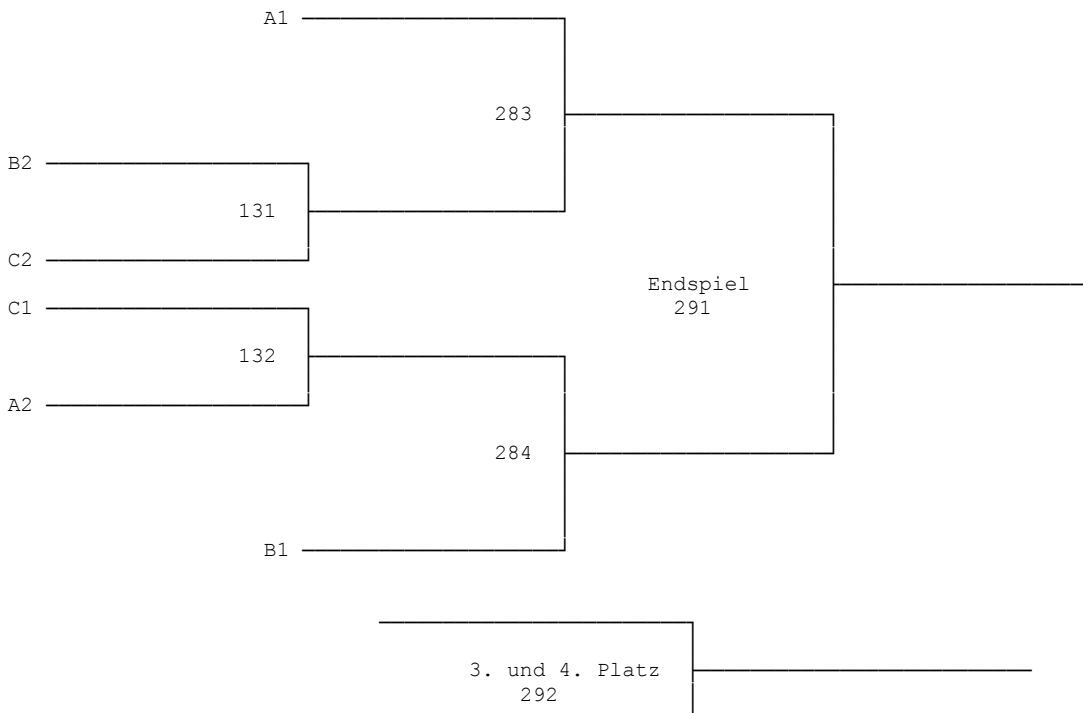

Damen - Einzel B

*** Gruppe A	1	2	3	Pu.	Sa.	Sp.	Pl.
Neuss, Melina		36	74				
Hafner, Franziska			112				
Kempel, Viktoria							

*** Gruppe B	1	2	3	Pu.	Sa.	Sp.	Pl.
Nieratschker, Michaela		37	75				
Rzasa, Ania			113				
Rotmann, Kirsten							

*** Gruppe C	1	2	3	Pu.	Sa.	Sp.	Pl.
Gallwitz, Christiane		38	76				
Zeqiri, Kosovare			114				
Roeder, Sarah