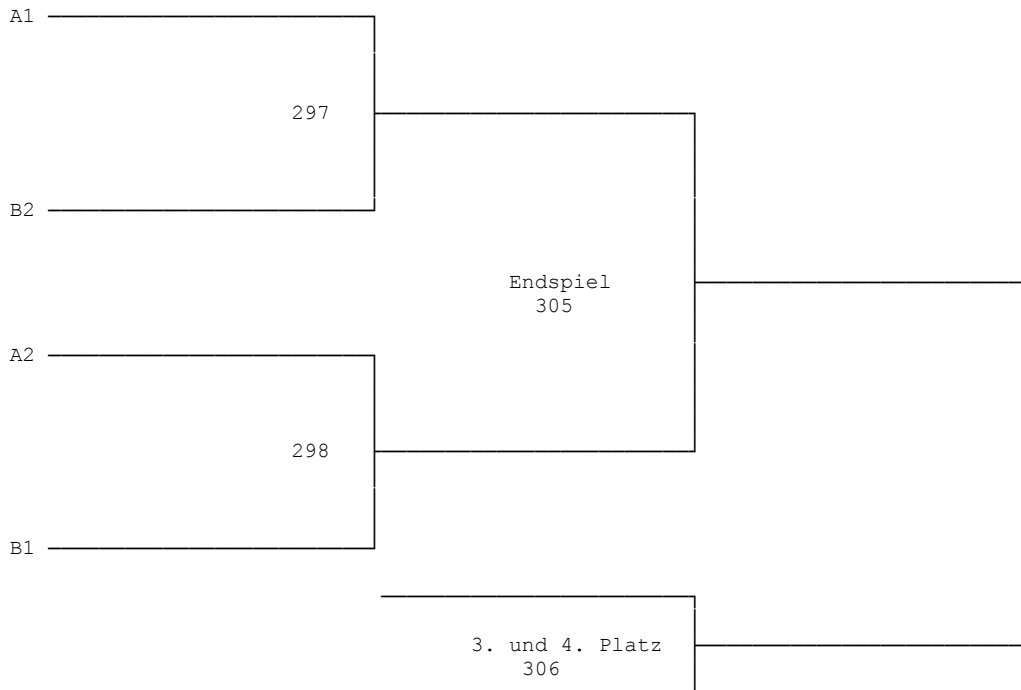

Damen - Doppel B

*** Gruppe A	1	2	3	Pu.	Sa.	Sp.	Pl.
Frank C./Gallwitz C.		149	173				
Rotmann K./Brand M.			197				
Hafner F./? .							

*** Gruppe B	1	2	3	Pu.	Sa.	Sp.	Pl.
Neuss M./Roeder S.		150	174				
Rzasa A./Nieratschker M.			198				
Zeqiri K./Kempel V.